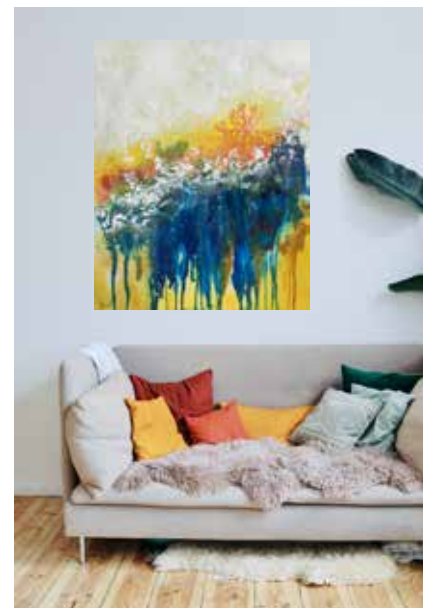

Je vous invite à découvrir mes plus récentes œuvres abstraites peintes à l'acrylique.

Exposition Interactive été présenté a deux reprises en 2021

Exposition solo et interactive PANTONE œuvres abstraites, petits et grands formats.

Bonne visite

Anne-Marie

Collection Pantone 2021

Travailler sans filet
Acrylique sur toile 2021
30 x 30 pouces

crédit photo Sarah Dorweiler, Unsplash

La dérive
Acrylique sur toile 2021
36 x 36 pouces

crédit photo Inh-Pham Unsplash

Perdre le nord
Acrylique sur toile 2021
24 x 30 pouces

crédit photo Beazy, Unsplash

Les voiles
Acrylique sur toile 2021
36 x 24 pouces

crédit photo Kam-Idris Unsplash

Turbulence
Acrylique sur toile 2021
30 x 40 pouces

crédit photo Liana-Mikah, Unsplash

Empathies
Acrylique sur toile 2021
30 x 30 pouces

crédit photo Nathan-Dumlao, Unsplash

La dérive des continents
Acrylique sur toile 2021
24 x 30 pouces

crédit photo Bryony-Elena, Unsplash